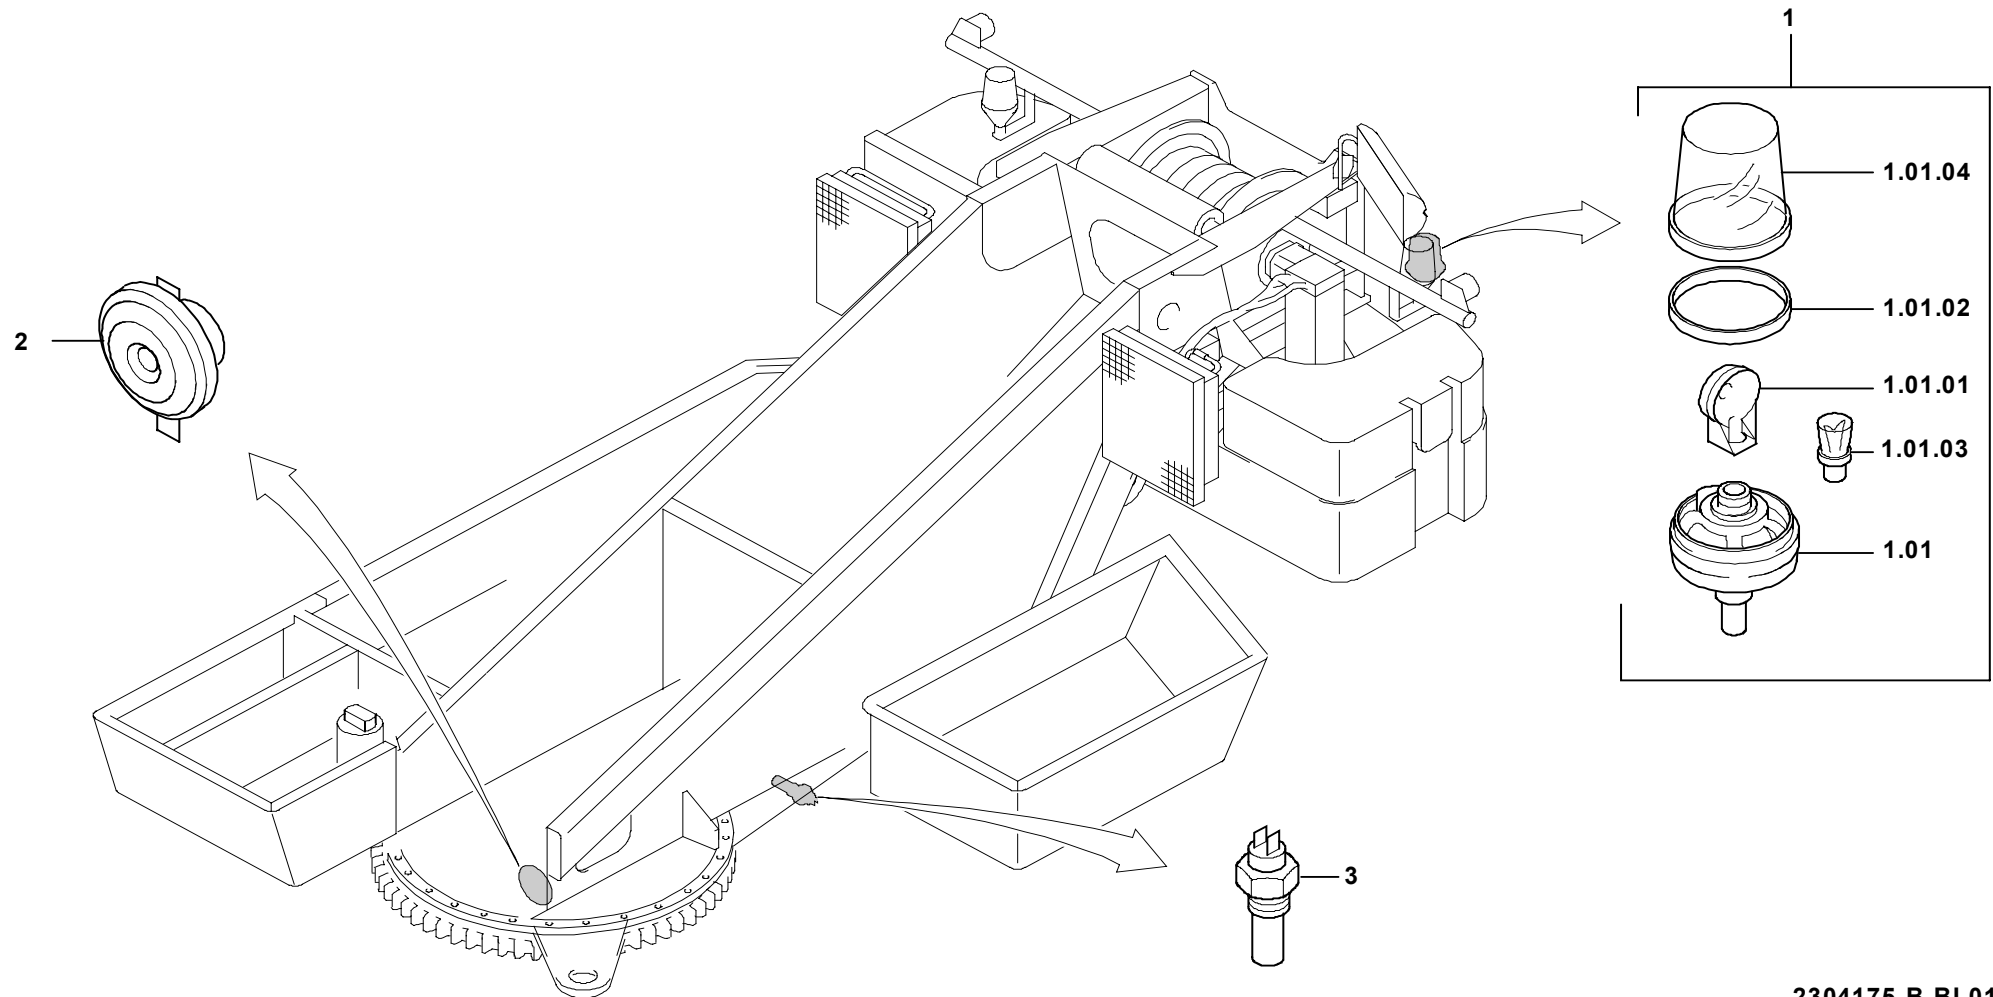

GROVE

E.- TEILE DREHTISCH
E.- PARTS TURNTABLE

BILDТАFEL
PICTORIAL DISPLAY

GMK 3050
BE 600
G 806

03.00

2304175-ETL B

1/1

2304175-B-BL01
0300-3050